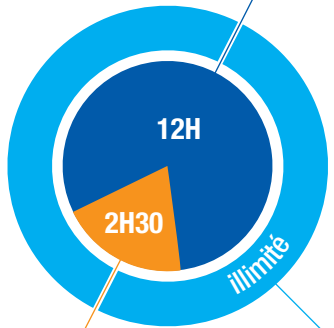

LE PROGRAMME PROGRESS ANGLAIS INTENSIF

Un programme d'anglais intensif pour booster votre CV

ANGLAIS (12H)

- Renforcez votre pratique orale et écrite avec une formation complète.
- Améliorez votre compréhension
- Lancez-vous à l'oral
- Utilisez la grammaire de manière automatique
- Travaillez votre prononciation pour ne plus sonner « so French » !
- Préparez-vous aux examens de Cambridge (à partir du niveau B1 Intermediae)

ATELIER CIVILISATION & LITTÉRATURE (2H30)

Thèmes abordés :

- littérature
- musique
- personnalités
- coutumes
- traditions
- géographie

E-LEARNING (ILLIMITÉ)

Méthode d'apprentissage en ligne sur des thématiques professionnelles