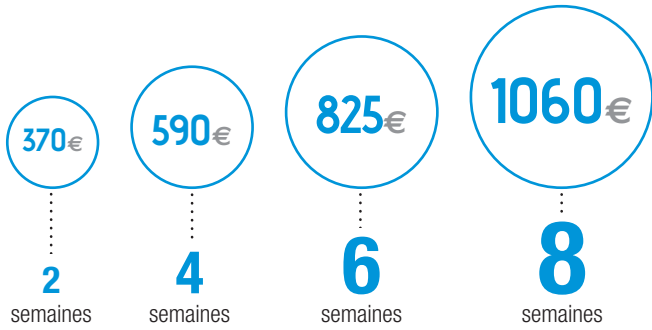

VOTRE PROGRESSION

Programme aligné sur le Cadre européen commun de référence pour les langues

TEST DE NIVEAU GRATUIT ET OBLIGATOIRE

NOS TARIFS

Niveaux : de A1 à C1

Horaires : 9H30-12H30 ou 14H-17H du lundi au vendredi

Début des cours : Chaque lundi (Sauf débutants)

- Achat de la méthode obligatoire (environ 35€)
- Nombre d'élèves par classe : 10 à 25
- Tarifs applicables à partir du 01/09/2015