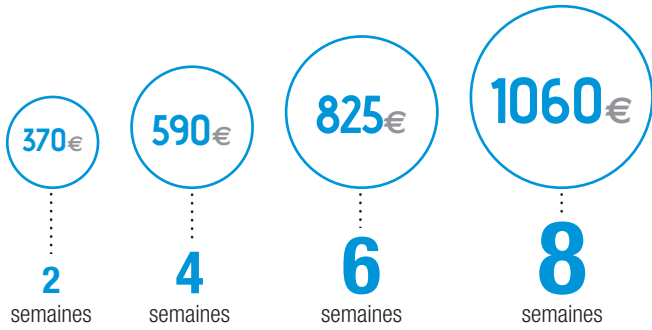

# NOS TARIFS

Niveaux : de A1 à C1

Horaires : 9H30-12H30 ou 14H-17H du lundi au vendredi

Début des cours : Chaque lundi (Sauf débutants)

- Achat de la méthode obligatoire (environ 35€)
- Nombre d'élèves par classe : 10 à 25
- Tarifs applicables à partir du 01/09/2015