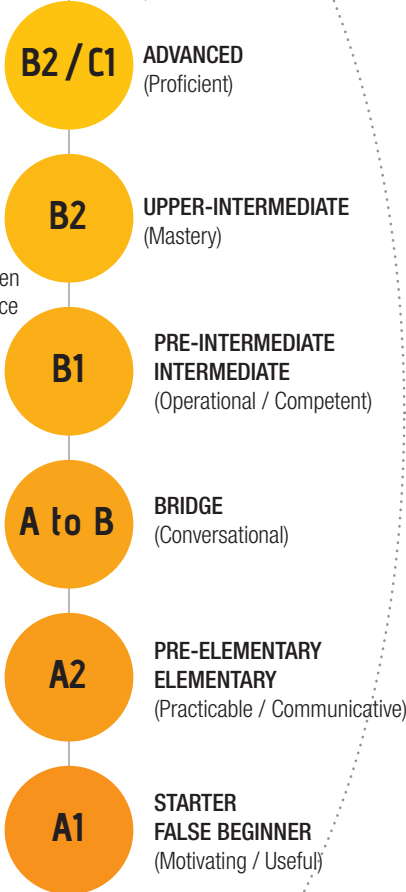

ATELIER CIVILISATION & LITTÉRATURE (2H30)

Thèmes abordés :

- littérature
- musique
- personnalités
- coutumes
- traditions
- géographie

E-LEARNING (ILLIMITÉ)

Méthode d'apprentissage en ligne sur des thématiques professionnelles

VOTRE PROGRESSION

Programme aligné sur le Cadre européen commun de référence pour les langues

TEST DE NIVEAU GRATUIT ET OBLIGATOIRE

NOS TARIFS

Niveaux : de A1 à C1

Horaires : 9H30-12H30 ou 14H-17H du lundi au vendredi