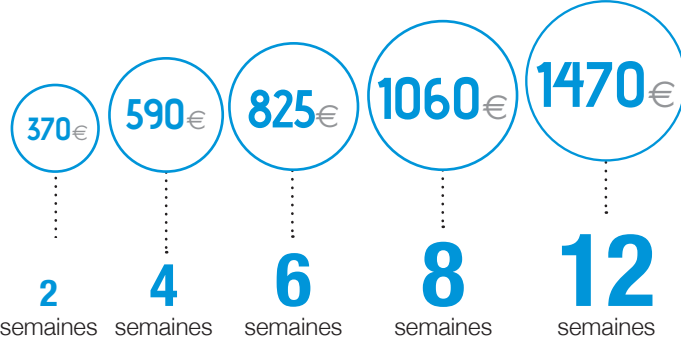

NOS TARIFS

Niveaux :
de A1 à C1

Horaires :
9H30-12H30
ou 14H-17H
du lundi au vendredi

Début des cours :
Chaque lundi
(Sauf débutants)

- Frais d'inscription (1 fois/an) : **50€**
- Achat de la méthode obligatoire :
 - **47,95€** (Niveaux A1, A2)
 - **47,95€** (Niveaux B1, B2)
 - **45,95€** (Niveau C1)