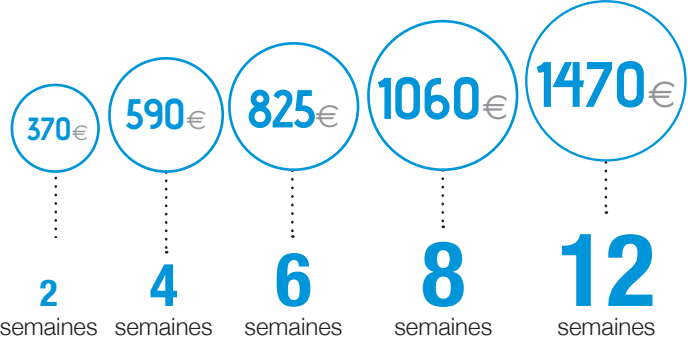

NOS TARIFS

Niveaux : de A1 à C1

Horaires : 9H30-12H30 ou 14H-17H du lundi au vendredi

Début des cours : Chaque lundi (Sauf débutants)

- Achat de la méthode obligatoire : 44€
- Nombre d'élèves par classe : 10 à 25
- Tarifs applicables à partir du 24/02/2020