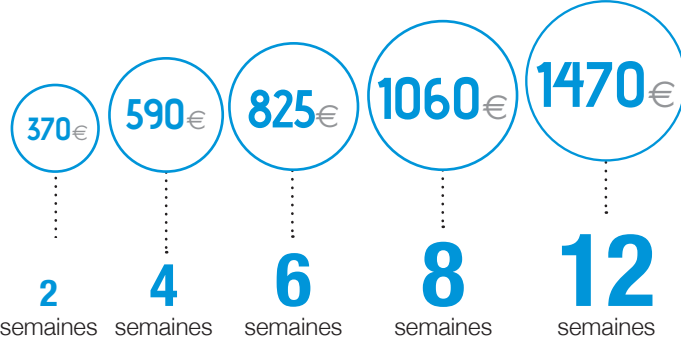

NOS TARIFS

Niveaux : de A1 à C1

Horaires : 9H30-12H30 ou 14H-17H du lundi au vendredi

Début des cours : Chaque lundi (Sauf débutants)

- Achat de la méthode obligatoire : 44€
- Frais d'inscription : 50€
- Nombre d'élèves par classe : 10 à 25
- Tarifs applicables à partir du 01/07/2022