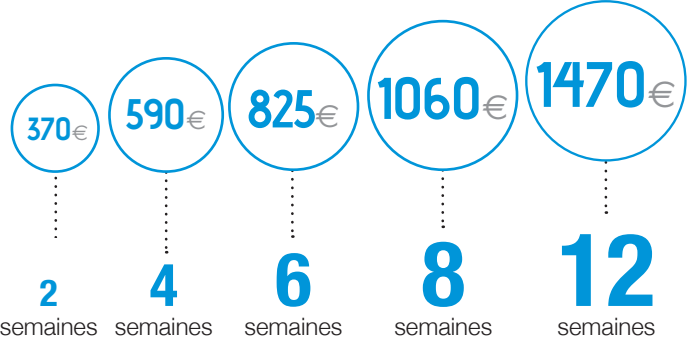

NOS TARIFS

Niveaux : de A1 à C1

Horaires : 9H30-12H30 ou 14H-17H du lundi au vendredi

Début des cours : Chaque lundi (Sauf débutants)

- Achat de la méthode obligatoire : 44€
- Frais d'inscription : 50€
- Nombre d'élèves par classe : 10 à 25
- Tarifs applicables à partir du 01/07/2022