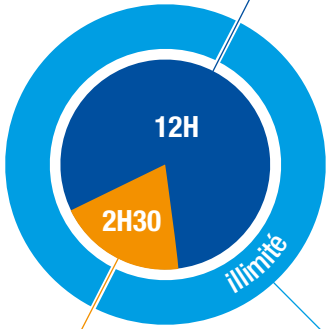

LE PROGRAMME PROGRESS ANGLAIS INTENSIF

Un programme d'anglais intensif pour booster votre CV

ANGLAIS (12H)

- Renforcez votre pratique orale et écrite avec une formation complète
- Améliorez votre compréhension
- Lancez-vous à l'oral
- Utilisez la grammaire de manière automatique
- Travaillez votre prononciation
- Préparez-vous aux examens de Cambridge (à partir du niveau B1 Intermediae)