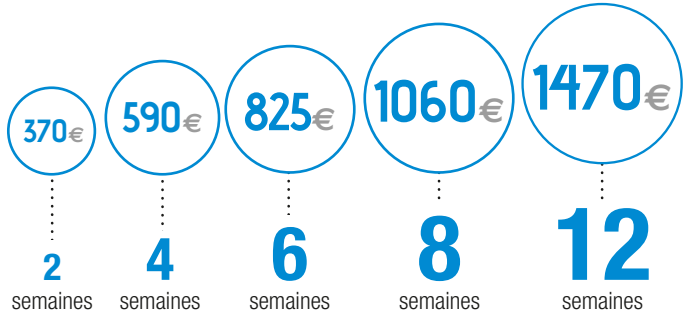

VOTRE PROGRESSION

Programme aligné sur le Cadre européen commun de référence pour les langues

TEST DE NIVEAU GRATUIT ET OBLIGATOIRE

NOS TARIFS

Niveaux : de A1 à C1

Horaires : 9H30-12H30 ou 14H-17H du lundi au vendredi

Début des cours : Chaque lundi (Sauf débutants)

- Achat de la méthode obligatoire : 42€
- Nombre d'élèves par classe : 10 à 25
- Tarifs applicables à partir du 24/02/2020