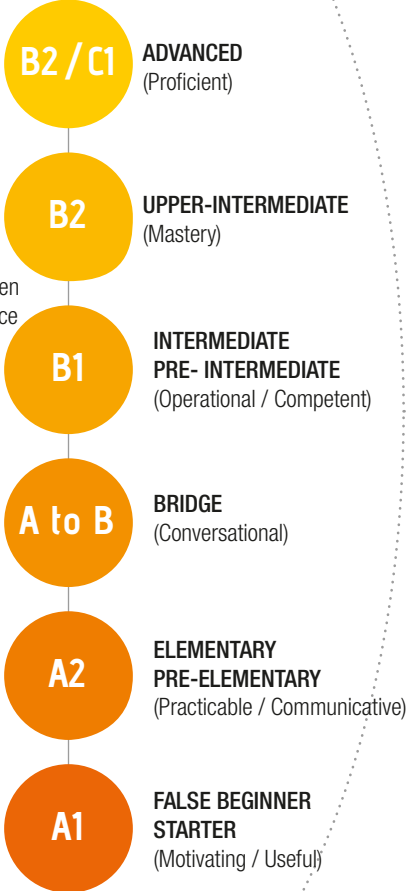

ATELIER CIVILISATION & LITTÉRATURE (2H30)

- Thèmes abordés :
- littérature
 - musique
 - personnalités
 - coutumes
 - traditions
 - géographie

E-LEARNING (ILLIMITÉ)

Méthode d'apprentissage en ligne sur des thématiques professionnelles

VOTRE PROGRESSION

Programme aligné sur le Cadre européen commun de référence pour les langues

TEST DE NIVEAU GRATUIT ET OBLIGATOIRE

NOS TARIFS

Niveaux : de A1 à C1

Horaires : 9H30-12H30 ou 14H-17H du lundi au vendredi